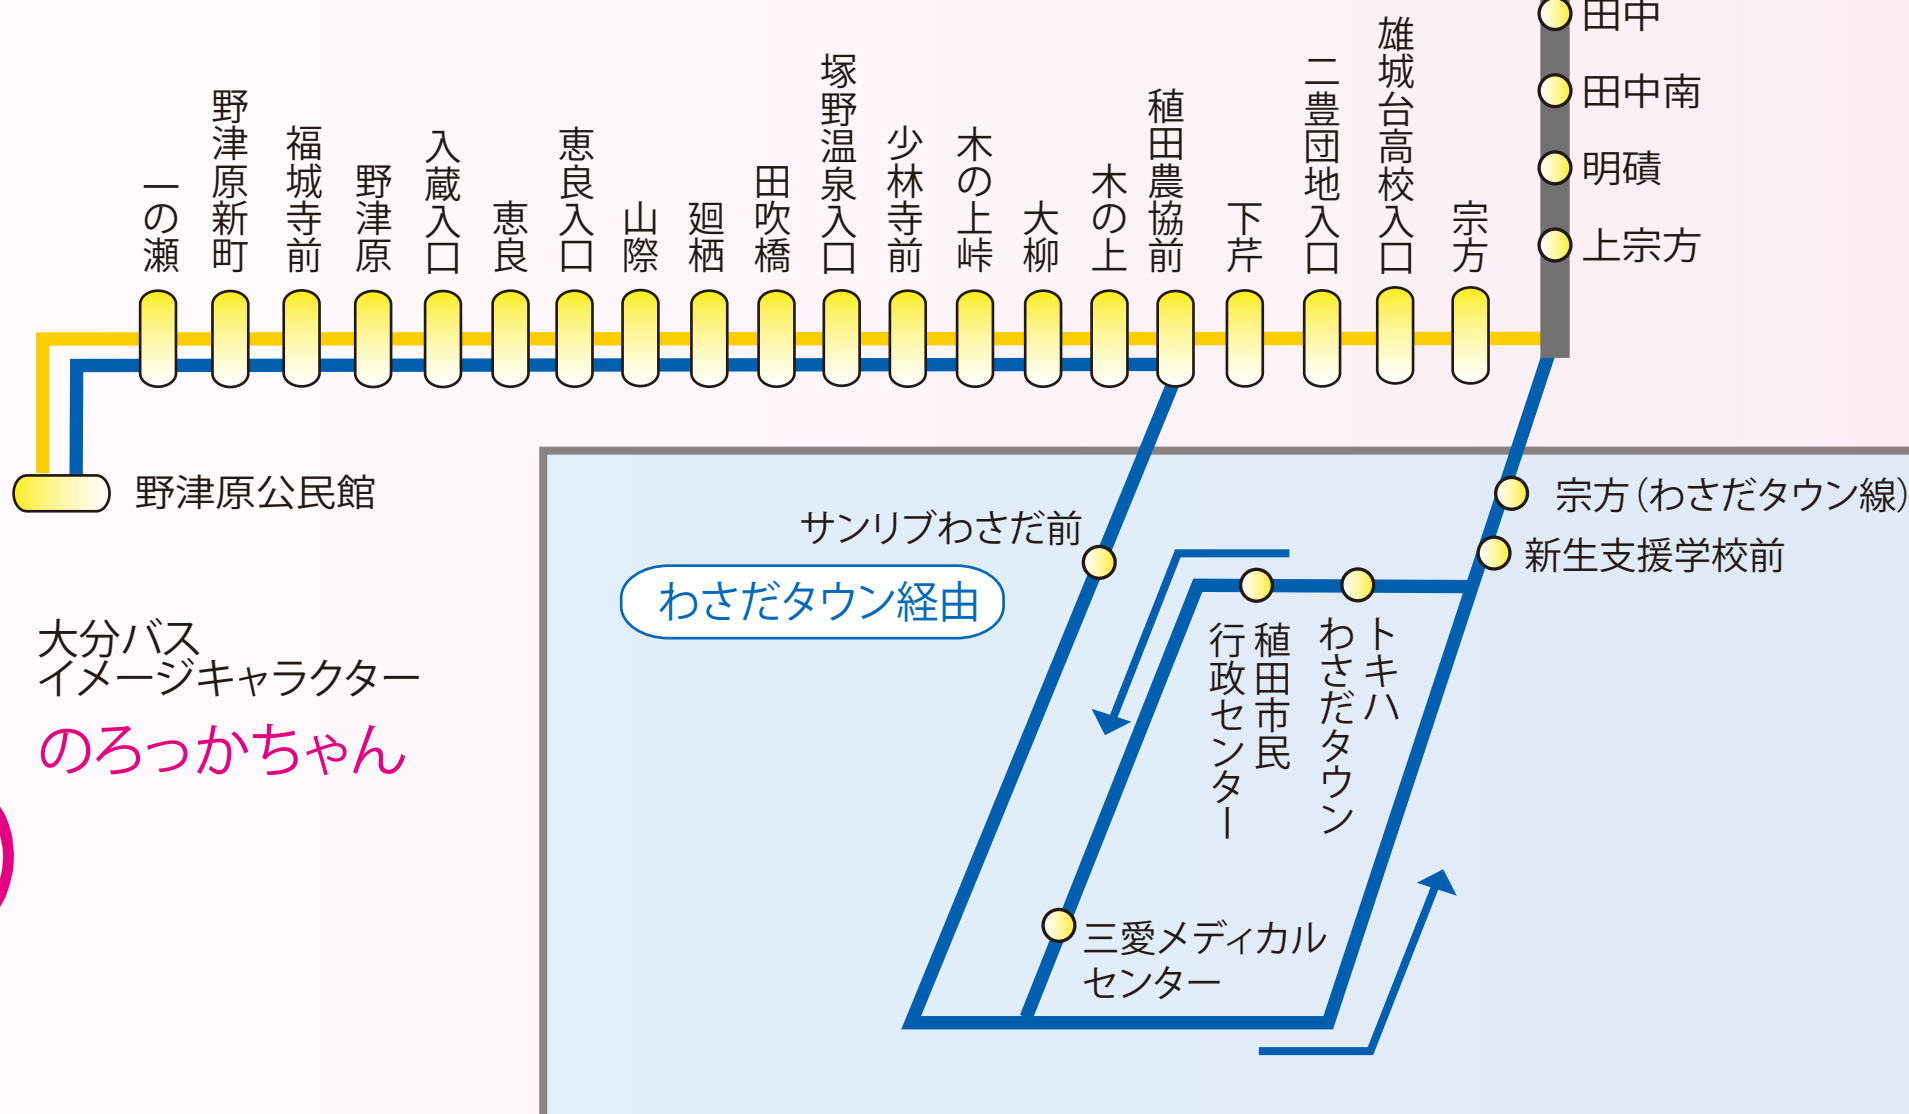

南大分地区

明磧経由 野津原方面各線 令和2年10月1日現在

大分市内中心部停留所

コンパルホール入口(降車のみ)
 県庁正門前
 大分市役所合同新聞社前
 竹町
 中央通り
 大分駅前

共通		
	中央通り・大分駅前のりば	主な経由地・行先
	中央通り②・大分駅前5番	明磧・木の上・野津原公民館
	中央通り②・大分駅前5番	わさだタウン・木の上・野津原公民館

大分バス
 イメージキャラクター
 のろっかちゃん